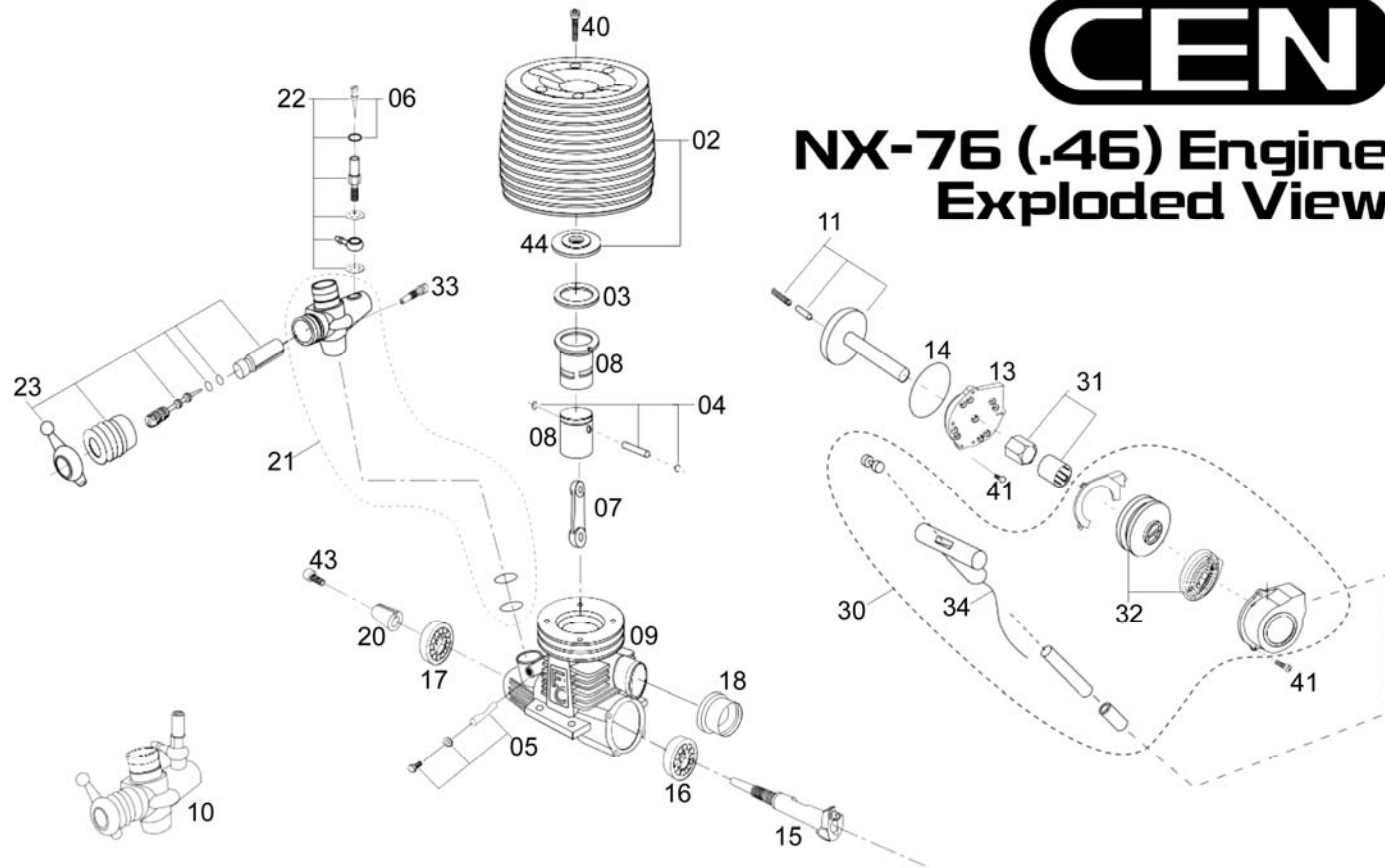

NX-76 (.46) Engine Exploded View

CEN NX-76 Verbrennungsmotor mit Seilzugstarter Bestell-Nr. 617357

Krick			Krick			Krick		
No.	Bestell-Nr.	Artikelbeschreibung	No.	Bestell-Nr.	Artikelbeschreibung	No.	Bestell-Nr.	Artikelbeschreibung
02	617841	Extremkühlkopf NX-76	12	617823	Übergangsschraube	23	617833	Vergaserküken u. Nadelset
03	617842	Zylinderkopf-Dichtung	13	617824	Gehäusedeckel	30	617834	Seilzugstarter kpl.
04	617815	Kolbenbolzen	14	617825	Gehäusedeckel-Dichtung	31	617835	Einwegkupplung
05	617816	Vergaserklemmung	15	617826	Kurbelwelle	32	617836	Seilzugstarterfeder
06	617817	Hauptdüsenadel	16	617827	Hinteres Kugellager	33	617837	Standgasanschlagsschraube
07	617818	Pleul	17	617828	Vorderes Kugellager	34	617838	Seilzugstarterseil
08	617819	Laufgarnitur	18	617829	Auslassdichtring	40	617839	Zylinderkopfschrauben
09	617820	Motorgehäuse	20	617830	Mitnehmer	41	617840	Gehäuseschrauben
10	617821	Vergaser	21	617831	Vergasergehäuse	43	617805	Kurbelwellenschraube
11	617822	Einwegkupplungswelle	22	617832	Hauptdüsenadelset	44	617843	Brennraumeinsatz einzeln